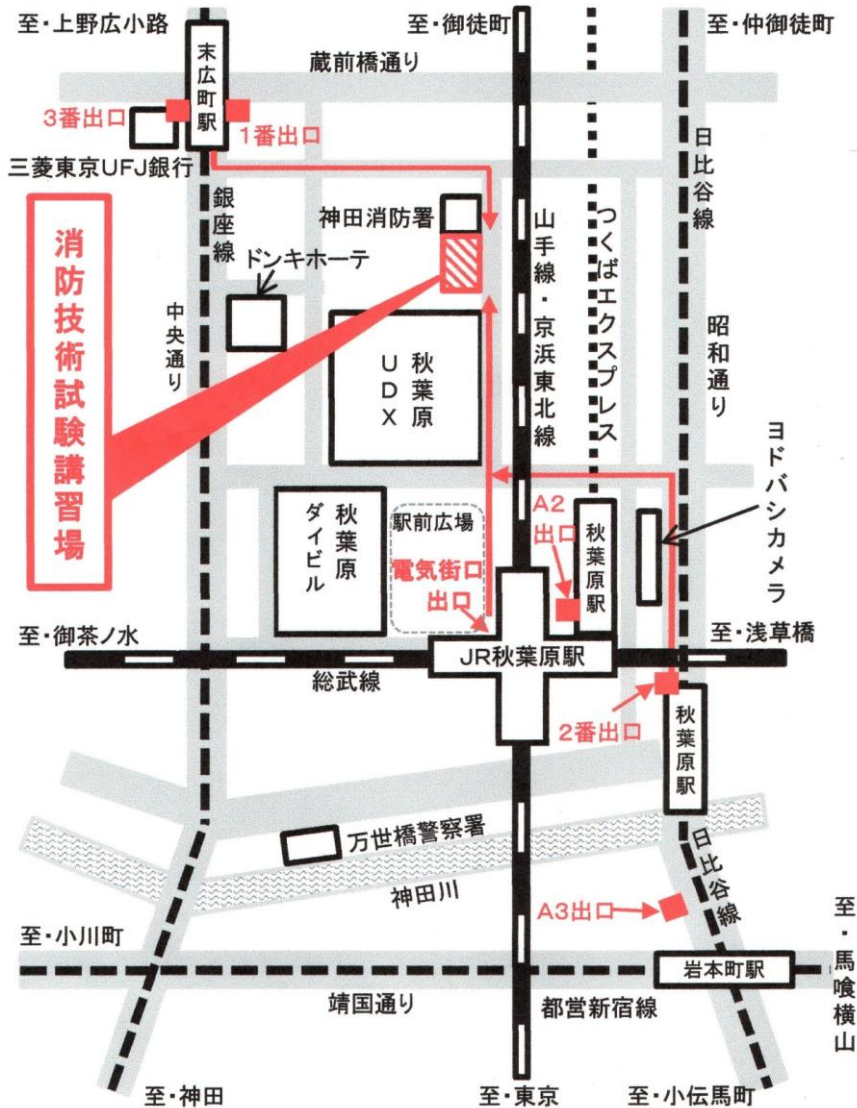

消防技術試験講習場

消防技術試験講習場

神田消防署と合築になっています。入口は別々で、建物に向かって左側が試験講習場の入口です。

■交通機関

- JR 秋葉原駅（電気街口出口）
……徒歩 5 分
- 銀座線 末広町駅（1番・3番出口）
……徒歩 3 分
- 日比谷線 秋葉原駅（2番出口）
……徒歩 7 分
- 都営新宿線 岩本町駅（A3番出口）
……徒歩 10 分
- つくばエクスプレス 秋葉原駅（A2番出口）
……徒歩 6 分